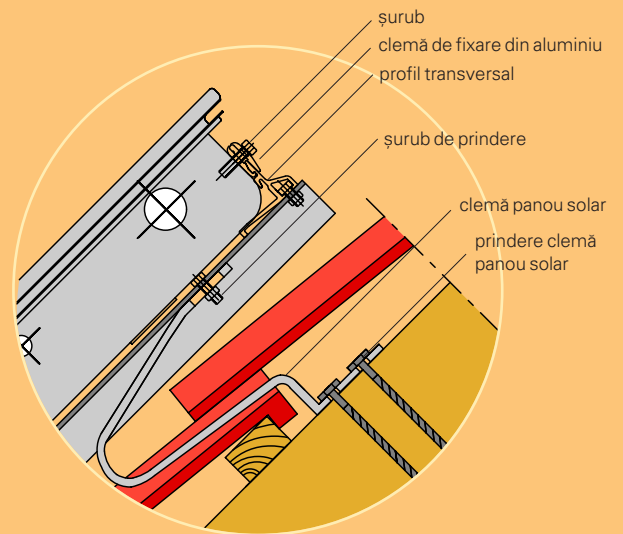

Montajul panoului solar Bramac de 2,5 m²

Simplu - rapid - sigur

Variante de montaj

Montaj paralel AWK cu clemă panou solar

Montaj înclinat AWK cu clemă panou solar