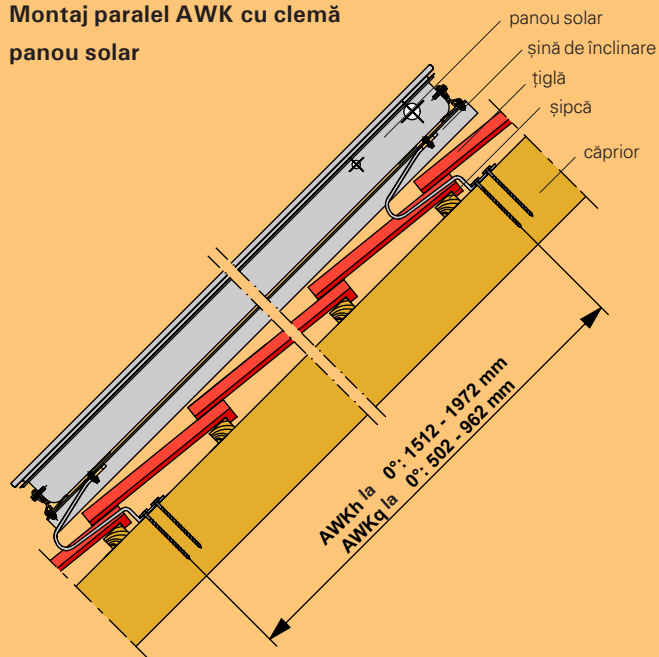

Montajul panoului solar Bramac de 2,5 m²

Simplu - rapid - sigur

Variante de montaj

Montaj paralel AWK cu clemă panou solar

Montaj înclinat AWK cu clemă panou solar